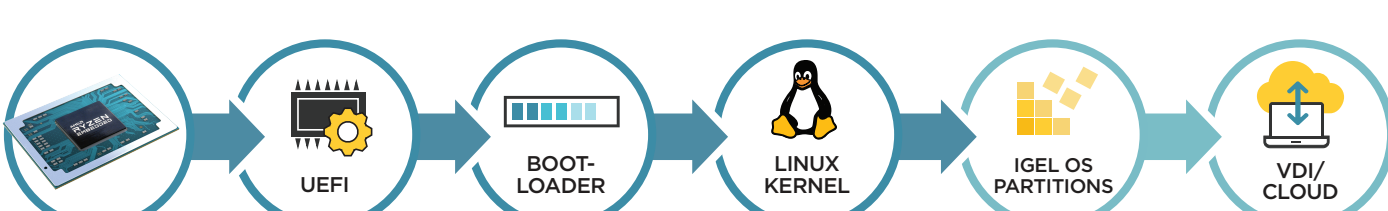

Nutzung privater PCs mit dem UD Pocket

Bereitstellung speziell entwickelter IGEL devices

Unterwegs mit der Citrix Workspace App verbinden

STEIGERUNG DER PRODUKTIVITÄT UND ZUFRIEDENHEIT ALLER USER

Das Citrix Workspace Portal macht den Zugriff auf Business Applications einfach - von jedem Endgerät.

IGEL-verwaltete Endgeräte sind reaktionsschnell und lassen sich auf Basis vordefinierter Profile automatisch konfigurieren.

INVESTITIONSKOSTEN VERRINGERN

- Verlängerung der Lebensdauer vorhandener Hardware
- Hardware-Aktualisierungen verzögern oder vermeiden
- Mitarbeiter-eigene PCs einfach und sicher nutzen

STEIGERUNG DER IT-EFFIZIENZ

- Abschaffung von Remote-Windows-Patching
- Endgeräte schnell und zuverlässig aktualisieren
- Automatisierung der Konfigurationen am Endgerät
- Vereinfachte Nutzung von Ressourcen in der Cloud/ im Rechenzentrum

SICHERHEIT AUF UNTERNEHMENSEBENE

Die Verlagerung von Workspaces und sensibler Daten von Endgeräten in Rechenzentren oder die Cloud mit Citrix Workspace reduziert Risiken. IGEL OS und kompatible AMD-Hardware gehen noch einen Schritt weiter, indem sie eine vollständige "Vertrauenskette" vom Booten der Geräte bis zur Ausführung des Cloud-Arbeitsbereichs schaffen.