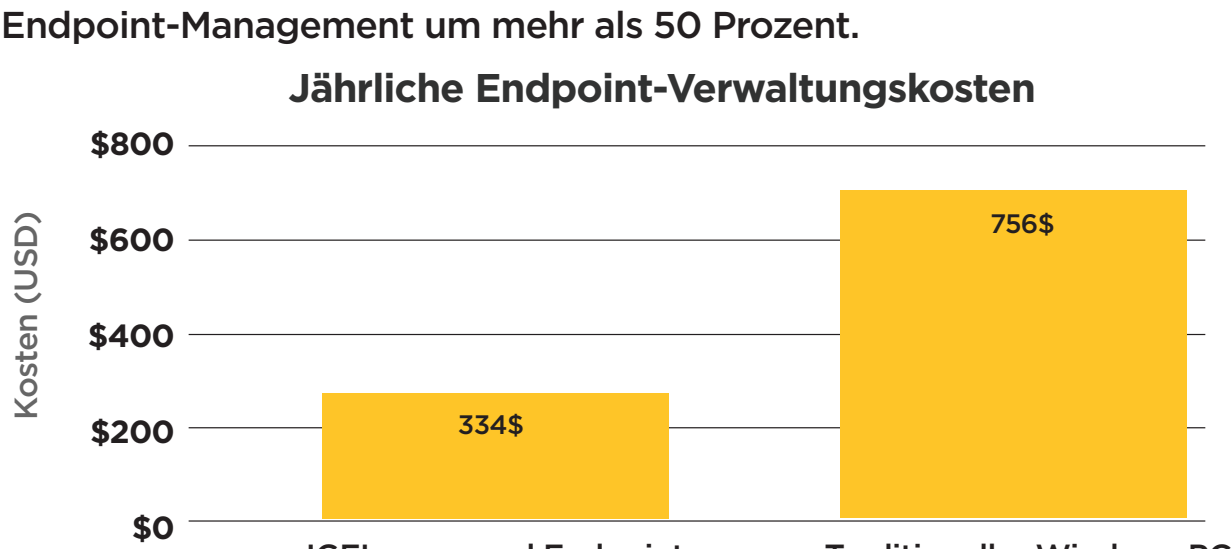

REDUZIERUNG DER LAUFENDEN VERWALTUNGSKOSTEN AUF DIE HÄLFTE

Die gemeinsamen Vorteile von IGEL OS und Cloud-Workspaces führen weiterhin und kontinuierlich zu erheblichen Kosteneinsparungen. Schnelle und fehlerfreie Updates, einfacherer technischer Support, Wegfall von Remote-Windows-Patches und niedrigere Gesamtkosten für Endpoint-Softwarelizenzen senken die wiederkehrenden Kosten für das Endpoint-Management um mehr als 50 Prozent.