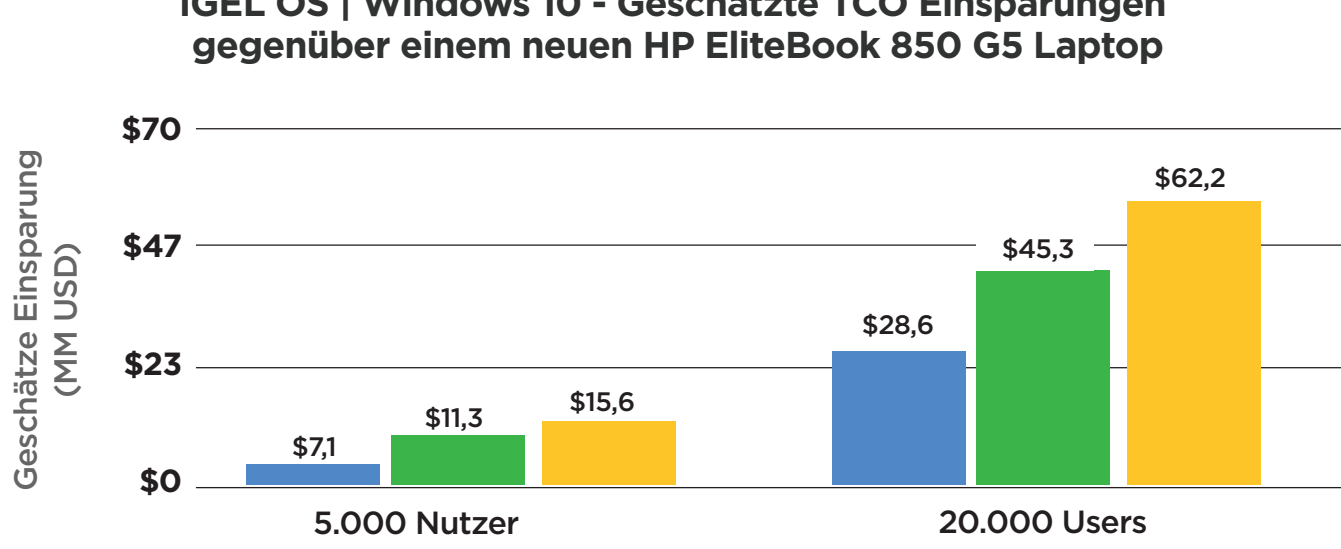

3-JAHRES-TCO PRO ENDPOINT

IGEL OS Endpoint: 1.159\$

Windows PC: 3.426\$

66% Kosteneinsparung

ERSETZEN SIE EINE KOSTSPIELIGE WINDOWS-MIGRATION DURCH KOSTENEINSPARUNGEN IN MILLIONENHÖHE

Nutzen Sie den TCO-Vorteil der von IGEL verwalteten Endgeräte im Unternehmensmaßstab, und realisieren Sie so Kosteneinsparungen in Millionenhöhe - oder sogar in zweistelliger Millionenhöhe.

IGEL OS | Windows 10 - Geschätzte TCO Einsparungen gegenüber einem neuen HP EliteBook 850 G5 Laptop

Quelle für alle TCO-Charts: "Tolly Group, Januar 2020"

IGEL OS IST DIE EINFACHE, INTELLIGENTE UND SICHERE METHODE ZUR BEREITSTELLUNG, VERWALTUNG UND KONTROLLE VON ENDGERÄTEN.