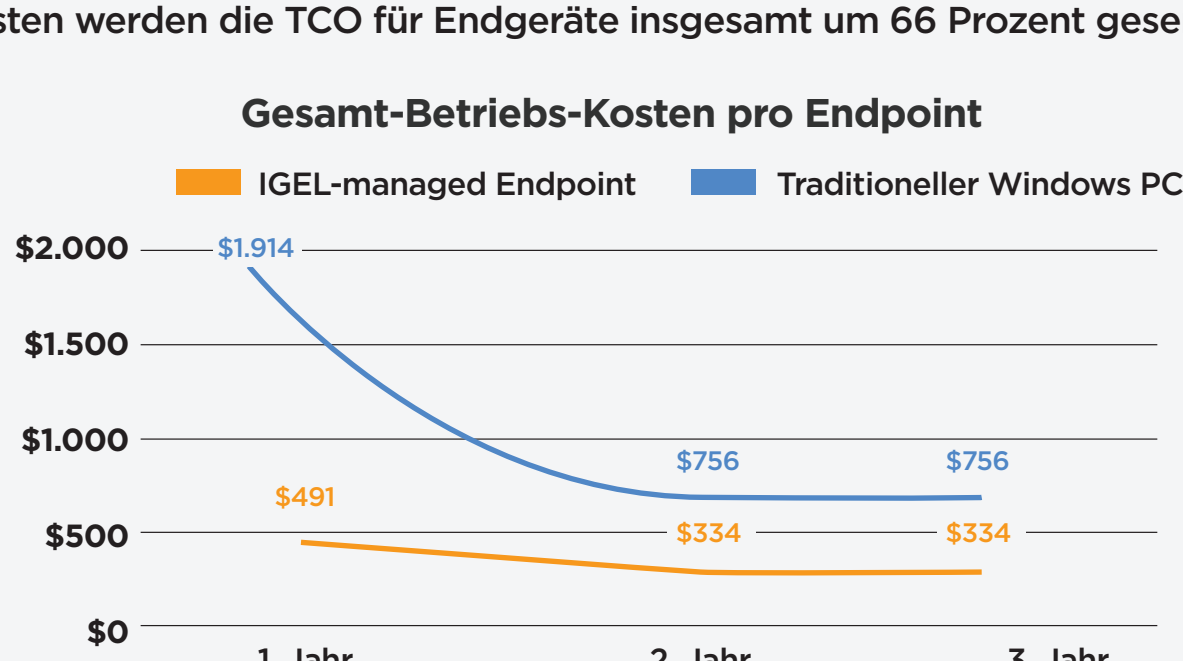

REDUZIERUNG DER GESAMT-BETRIEBSKOSTEN (TCO) UM ZWEI DRITTEL

Durch Vermeidung oder Verschiebung von Hardware-Aktualisierung in Kombination mit geringeren Bereitstellungs- und laufenden Verwaltungskosten werden die TCO für Endgeräte insgesamt um 66 Prozent gesenkt.