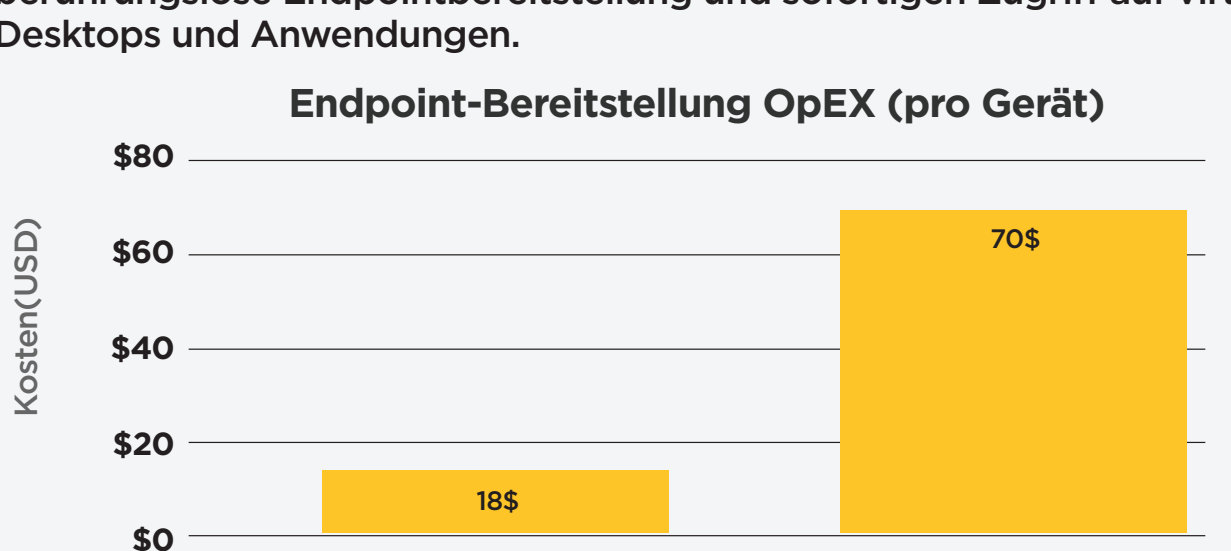

75% GERINGERE BEREITSTELLUNGSKOSTEN

Imaging und Bereitstellung von PCs ist gleichermassen zeitaufwendig und fehleranfällig. Cloud-Workspaces und von IGEL verwaltete Endgeräte beseitigen diesen Zeit- und Reibungsaufwand durch zuverlässige, berührungslose Bereitstellung und sofortigen Zugriff auf virtuelle Desktops und Anwendungen.