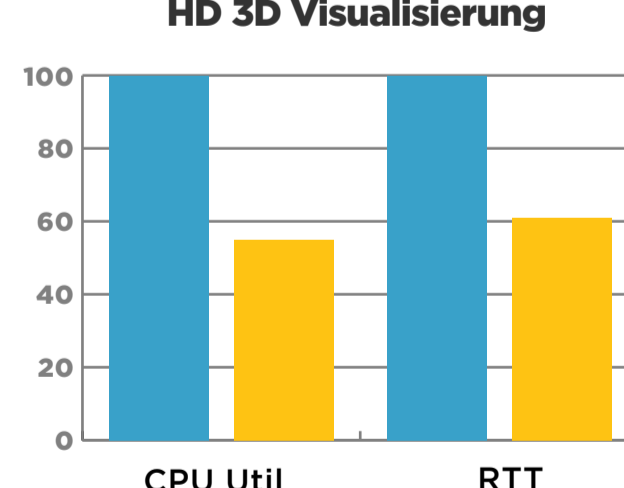

HD 3D Visualisierung