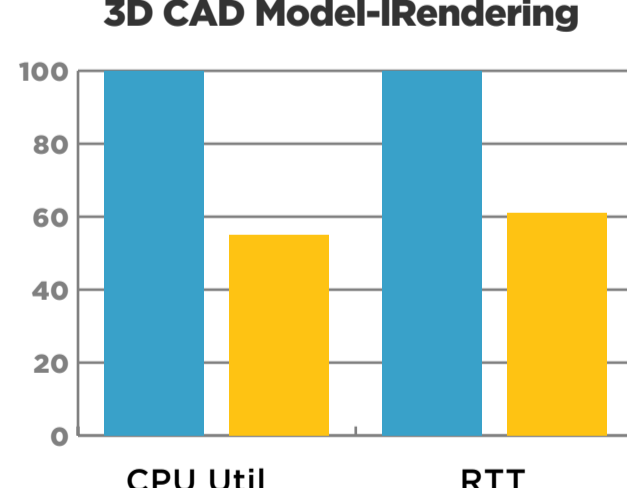

Produktivität im Büro

DIE ERGEBNISSE:

IGEL OS zeigte in allen typischen Szenarien deutliche Leistungssteigerungen gegenüber Windows.

Videokonferenzen

60 FPS HD Video-Streaming CPU Nutzung

3D CAD Model-IRendering