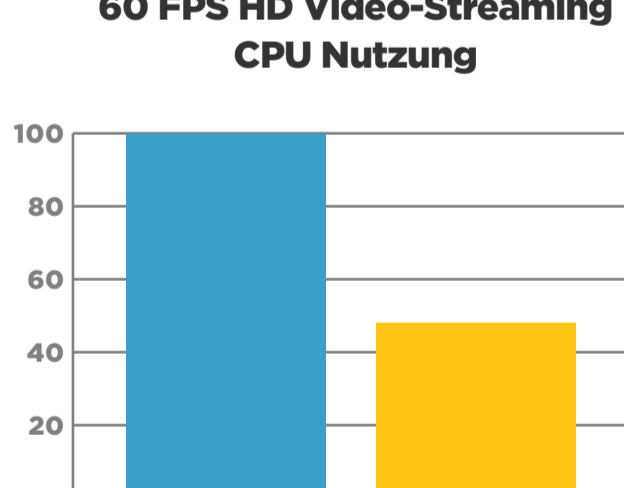

Produktivität im Büro

DIE ERGEBNISSE:

IGEL OS zeigte in allen typischen Szenarien deutliche Leistungssteigerungen gegenüber Windows.

Videokonferenzen

60 FPS HD Video-Streaming CPU Nutzung

3D CAD Model-IRendering