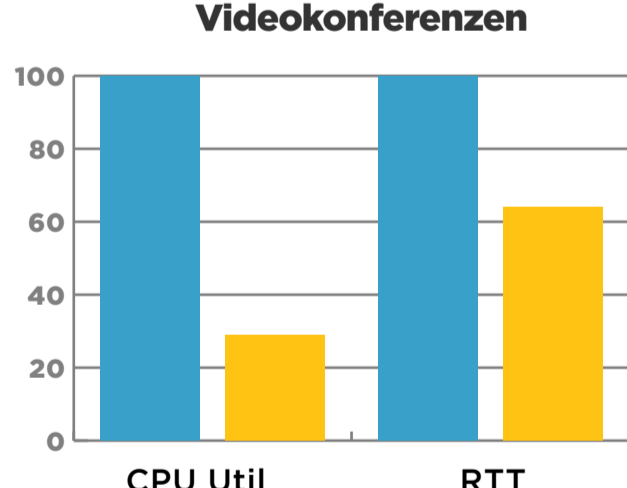

Videokonferenzen