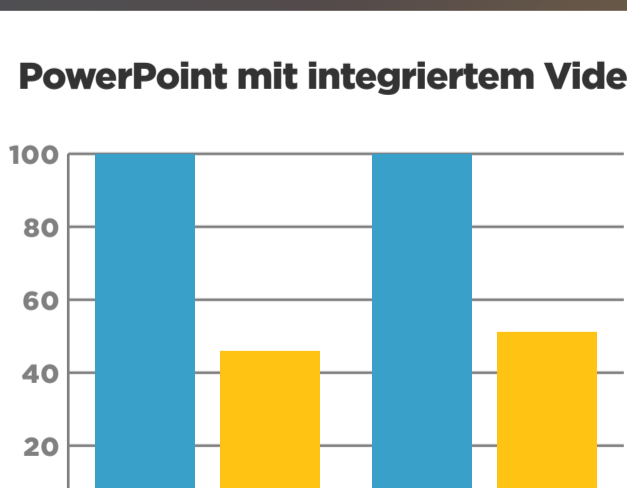

Produktivität im Büro

DIE ERGEBNISSE:

IGEL OS zeigte in allen typischen Szenarien deutliche Leistungssteigerungen gegenüber Windows.

Videokonferenzen

60 FPS HD Video-Streaming CPU Nutzung

3D CAD Model-IRendering

HD 3D Visualisierung

PowerPoint mit integriertem Video

Die Testergebnisse zeigen: IGEL ist die einfache, intelligente, sichere und leistungsstarke Lösung für die Verwaltung und Kontrolle von Endgeräten, die in großem Umfang auf die Cloud zugreifen - und zwar für alle Ihre Mitarbeiter.